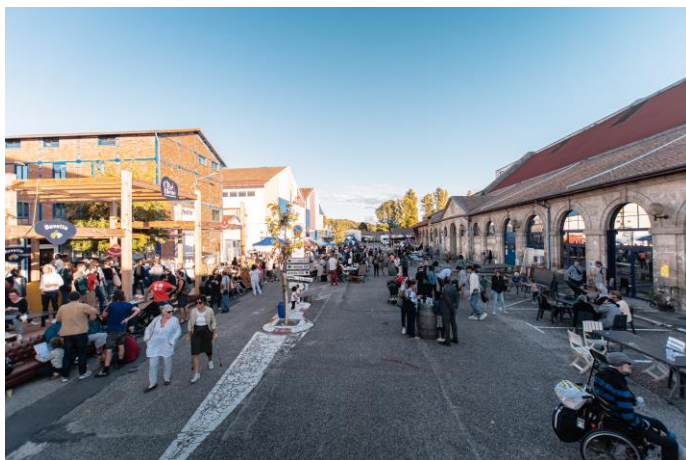

- ~ Des bâtiments au passé industriel, qui offrent 14 000m² destinés à des activités de l'économie sociale et solidaire
- ~ Des salles mutualisées pouvant accueillir jusque 500 personnes en réunion, conférence ou formation
- ~ Des espaces extérieurs propices aux événements festifs et conviviaux