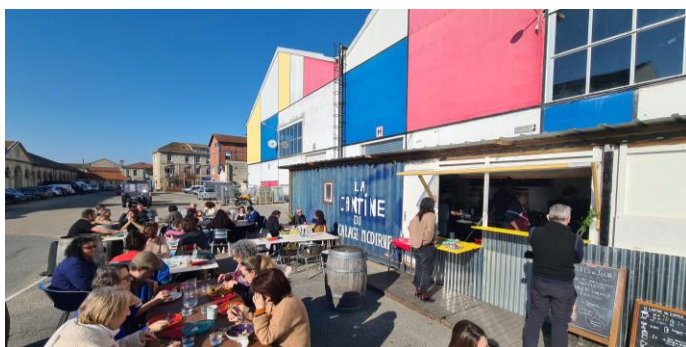

- ~ Des bâtiments au passé industriel, qui offrent 14 000m² destinés à des activités de l'économie sociale et solidaire
- ~ Des salles mutualisées pouvant accueillir jusque 500 personnes en réunion, conférence ou formation
- ~ Des espaces extérieurs propices aux événements festifs et conviviaux